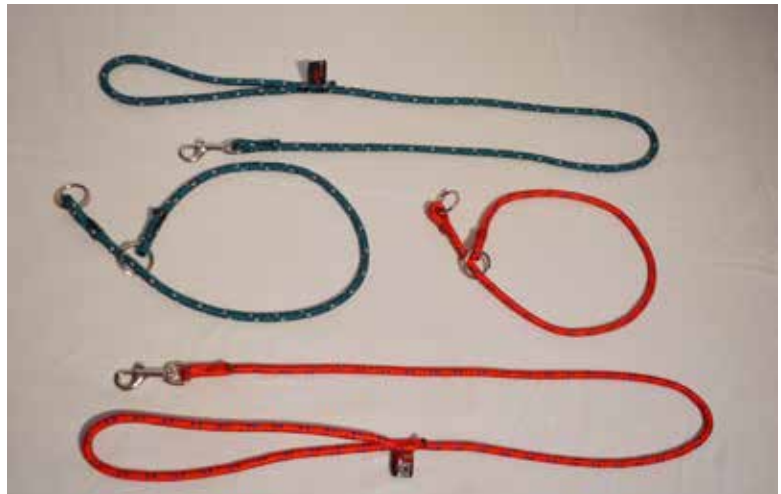

DD-08

ÉTRANGLEURS POUR DRESSAGE

SNAP-AROUND CHOKERS

GRANDEURS DISPONIBLES | SIZES AVAILABLE

code	couleur color	pieds feet
DD08	(xx)	10, 12, 14, 16, 18, 20, 24, 26

Voir index des couleurs disponibles

DD-09

ÉTRANGLEURS | CHOKERS